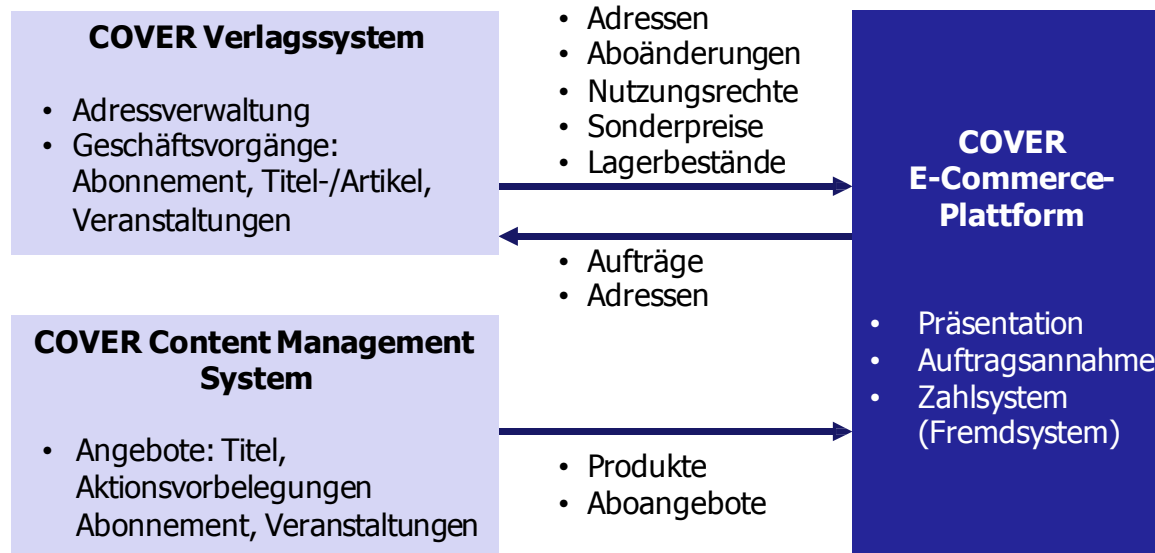

InTime Media Services GmbH ist das Dienstleistungszentrum für moderne Medienhäuser.