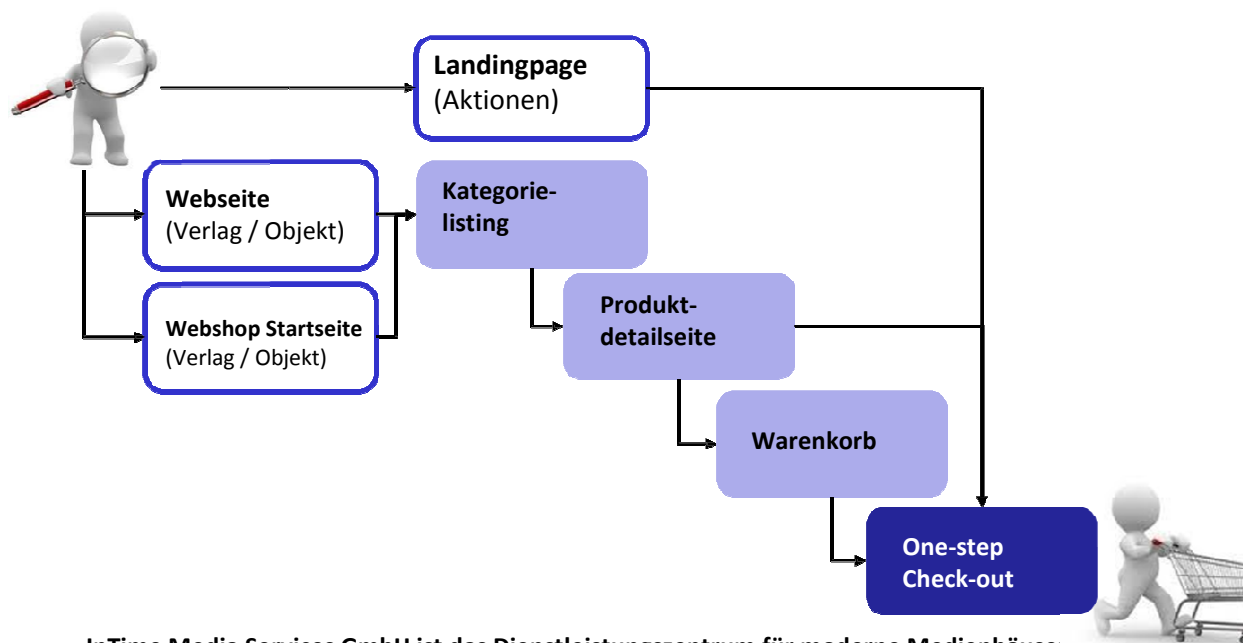

Alle Geschäftsfelder des Verlages werden abgebildet.

InTime Media Services GmbH ist das Dienstleistungszentrum für moderne Medienhäuser.

Projekt E-Commerce-Plattform

Unabhängig vom Einstieg werden die Interessenten schnell zum Check-out geführt und schließen den Kauf in einem Schritt ab.