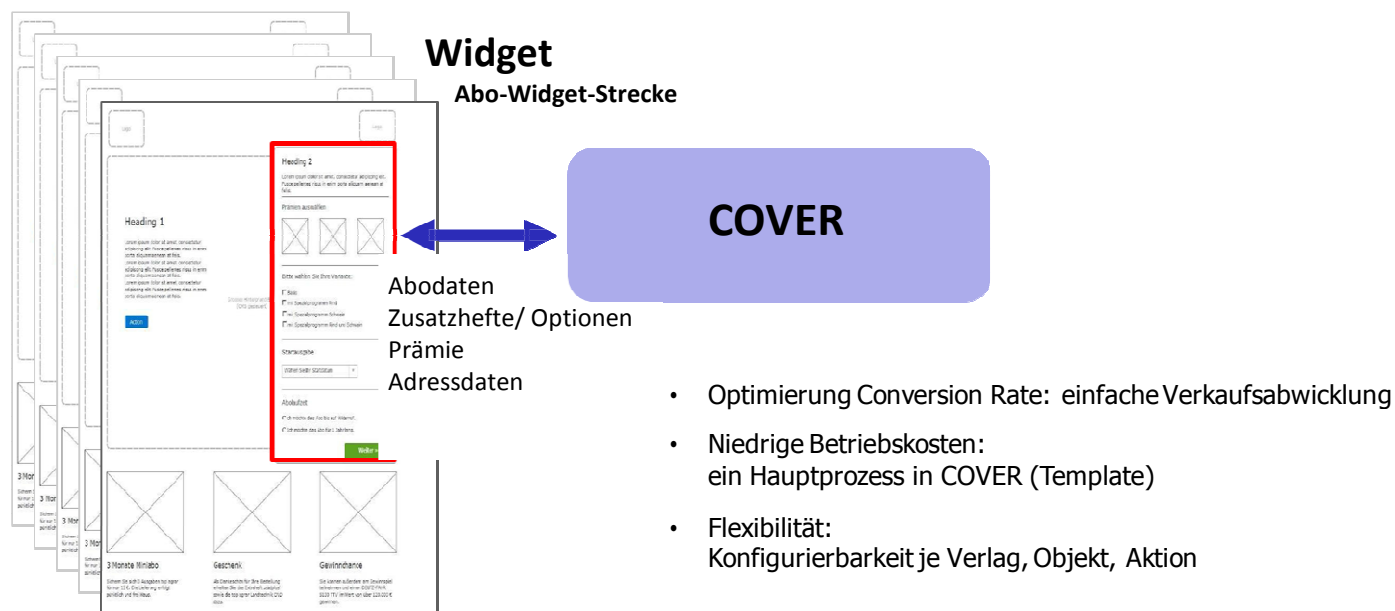

InTime Media Services GmbH ist das Dienstleistungszentrum für moderne Medienhäuser.

Aktionsvorbelegungen können mithilfe eines konfigurierbaren Widgets in jede beliebige CMS-Landingpage integriert werden.